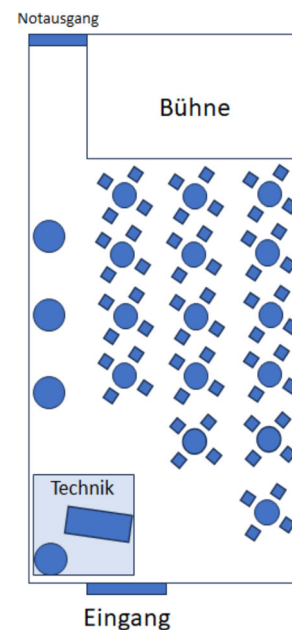

Garderobe/Aufenthaltsraum Künstler

Technikraum zum Abstellen von Instrumenten

Aufenthalt im „Kirchenwirt“ im selben Gebäude möglich

Kleiner Garderobenraum zum umziehen

Zugang

Ebenerdig aus der Tiefgarage, ebenerdig von der Wesslinger Strasse

Kurze Treppe zum Veranstaltungsraum mit Aufzug

Sonstiges

Foyer (12 m x 4,5 m)

Gasthaus Kirchenwirt im selben Gebäude

Optionale Ausstattung für „KiWi Jazz Lounge“

Mischpult

Allen Heath QU-6D (2025) – Digital Konsole, 96 KHz

Allen Heath – DX168 Stagebox

Bass Anlage

Amp: Markbass - Little Marcus (500W), Direct out

Box: 2 x Phil Jones Pirahna 4x5"

Keys

Nord Stage 4 – 88

Gesang / Ansage

2x SM 58 + Stands